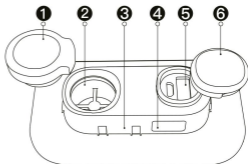

1

2

3

- Откройте колпачок на впускном отверстии электрического насоса и оранжевой кнопкой включите его. (Подробнее см. в "Указания по работе с электронасосом").
- Полностью надуйте матрас GIGA, плотно закройте колпачок на впускном отверстии насоса, а затем оранжевой кнопкой выключите его. (Примечание: Убедитесь, что колпачок на впускном отверстии насоса плотно закрыт).
- Чтобы сдуть матрас, откройте выпускное отверстие на нем и выпустите воздух (Примечание: на застежке предусмотрен специальный фиксатор, который нужно нажать, чтобы освободить его). Затем сложите и уберите матрас GIGA.

Части электронасоса

- ❶ Колпачок
- ❷ Впускное отверстие
- ❸ Корпус
- ❹ Кнопка питания
- ❺ Порты для подзарядки (А: порт USB А, В: порт Micro В)
- ❻ Силиконовая крышка портов подзарядки

Указания по работе с электронасосом

Надув матрас GIGA, плотно
закройте колпачок

Нажмите оранжевую кнопку питания,
чтобы выключить насос

Другие указания

Положение
электронасоса

Кармашек

Пришитый ремень

Характеристики

Вес нетто	1.20 кг
Размер в сложенном состоянии	Ø 19 см * 32 см
Размер в надутом состоянии	200 см * 70 см * 50 см
Время полного надувания матраса	Около 100 секунд
Выходная мощность	15,5 Вт
Количество использований после полной зарядки	30 раз
Время зарядки электронасоса	4 ч
Водонепроницаемость электронасоса	IPX4
Входное напряжение	5 В
Емкость аккумулятора электронасоса	3,7 В 2600 мАч
Максимальная нагрузка на матрас GIGA	150 кг
Комплект поставки	Руководство по эксплуатации * 1, Сумка для хранения * 1, Надувной матрас GIGA* 1, Заплатки * 2, Кабель для зарядки * 1
Материал матраса GIGA	Нейлон + термопластичная резина
Материал электронасоса	ABS