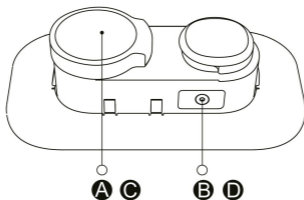

1

2

3

- Откройте колпачок на впускном отверстии электрического насоса и оранжевой кнопкой включите его. (Подробнее см. в "Указания по работе с электронасосом").
- Полностью надуйте матрас GIGA, плотно закройте колпачок на впускном отверстии насоса, а затем оранжевой кнопкой выключите его. (Примечание: Убедитесь, что колпачок на впускном отверстии насоса плотно закрыт).
- Чтобы сдуть матрас, откройте выпускное отверстие на нем и выпустите воздух (Примечание: на застежке предусмотрен специальный фиксатор, который нужно нажать, чтобы освободить его). Затем сложите и уберите матрас GIGA.

Части электронасоса

- ❶ Колпачок
- ❷ Впускное отверстие
- ❸ Корпус
- ❹ Кнопка питания
- ❺ Порты для подзарядки (А: порт USB А, В: порт Micro В)
- ❻ Силиконовая крышка портов подзарядки

Указания по работе с электронасосом

- Нажмите кнопку питания, чтобы включить насос. Нажмите кнопку еще раз, чтобы выключить его.

Указания по применению электронасоса

Откройте колпачок
впускного отверстия

Нажмите оранжевую кнопку питания,
чтобы включить насос и начать
надувать матрас

Надув матрас GIGA, плотно
закройте колпачок

Нажмите оранжевую кнопку питания,
чтобы выключить насос

Другие указания

Положение
электронасоса

Кармашек

Пришитый ремень

Характеристики

Вес нетто	1.20 кг
Размер в сложенном состоянии	Ø 19 см * 32 см
Размер в надутом состоянии	200 см * 70 см * 50 см
Время полного надувания матраса	Около 100 секунд
Выходная мощность	15,5 Вт
Количество использований после полной зарядки	30 раз
Время зарядки электронасоса	4 ч
Водонепроницаемость электронасоса	IPX4
Входное напряжение	5 В
Емкость аккумулятора электронасоса	3,7 В 2600 мАч
Максимальная нагрузка на матрас GIGA	150 кг
Комплект поставки	Руководство по эксплуатации * 1, Сумка для хранения * 1, Надувной матрас GIGA* 1, Заплатки * 2, Кабель для зарядки * 1
Материал матраса GIGA	Нейлон + термопластичная резина
Материал электронасоса	ABS