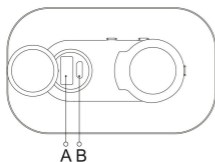

1

2

3

- Откройте колпачок на впускном отверстии электрического насоса и оранжевой кнопкой включите его. (Подробнее см. в "Указания по работе с электронасосом").
- Полностью надуйте матрас GIGA, плотно закройте колпачок на впускном отверстии насоса, а затем оранжевой кнопкой выключите его. (Примечание: Убедитесь, что колпачок на впускном отверстии насоса плотно закрыт).
- Чтобы сдуть матрас, откройте выпускное отверстие на нем и выпустите воздух (Примечание: на застежке предусмотрен специальный фиксатор, который нужно нажать, чтобы освободить его). Затем сложите и уберите матрас GIGA.

Части электронасоса

- ❶ Колпачок
- ❷ Впускное отверстие
- ❸ Корпус
- ❹ Кнопка питания
- ❺ Порты для подзарядки (А: порт USB А, В: порт Micro В)
- ❻ Силиконовая крышка портов подзарядки

Указания по работе с электронасосом

Надув матрас GIGA, плотно
закройте колпачок

Нажмите оранжевую кнопку питания,
чтобы выключить насос

Другие указания

Положение
электронасоса

Кармашек

Пришитый ремень

Характеристики

Вес нетто	1.20 кг
Размер в сложенном состоянии	Ø 19 см * 32 см
Размер в надутом состоянии	200 см * 70 см * 50 см
Время полного надувания матраса	Около 100 секунд
Выходная мощность	15,5 Вт
Количество использований после полной зарядки	30 раз
Время зарядки электронасоса	4 ч
Водонепроницаемость электронасоса	IPX4
Входное напряжение	5 В
Емкость аккумулятора электронасоса	3,7 В 2600 мАч
Максимальная нагрузка на матрас GIGA	150 кг
Комплект поставки	Руководство по эксплуатации * 1, Сумка для хранения * 1, Надувной матрас GIGA* 1, Заплатки * 2, Кабель для зарядки * 1
Материал матраса GIGA	Нейлон + термопластичная резина
Материал электронасоса	ABS